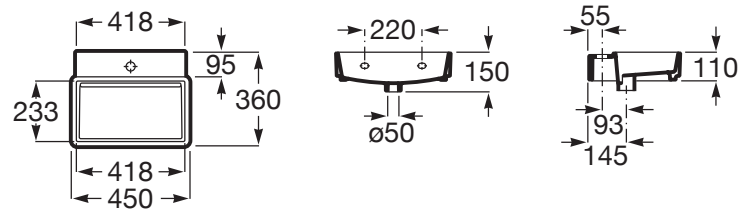

TURA

Lavabo compacto mural con orificio para grifería

MEDIDAS

Longitud	450 mm
Anchura	360 mm
Altura	150 mm

COLORES Y ACABADOS

PVPR (IVA INCLUIDO)

187,55 €

DIBUJOS TÉCNICOS

CARACTERÍSTICAS

Lavabo compacto mural con orificio para grifería y juego de fijación. No incluye grifería.

Agujeros para grifería: 1 Agujero en el centro

Forma interior: 6 - Rectangular

Lavamanos

Material: Porcelana

Sin rebosadero

Tipo de instalación: Mural

Lavabo compacto